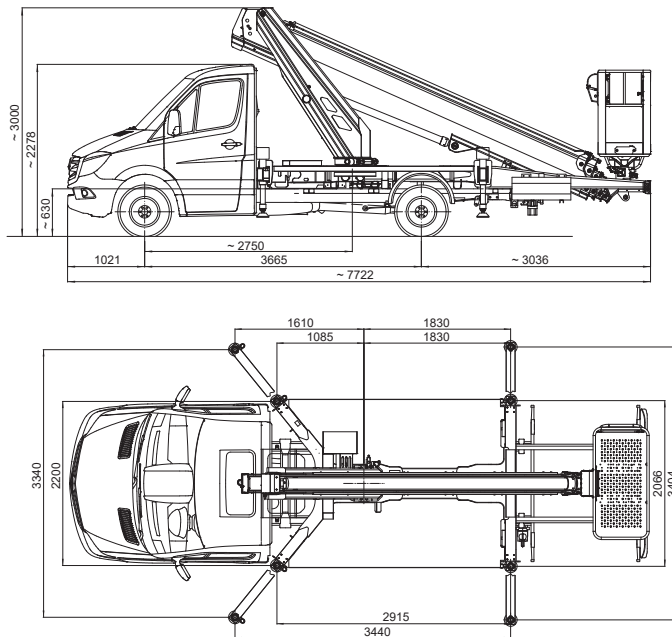

LKW-BÜHNE

TBL27

Abmessungen

Arbeitsbereiche

Technische Daten

| | |
|----------------------|----------|
| Arbeitshöhe | 27,00 m |
| Plattformhöhe | 25,00 m |
| Seitliche Reichweite | 17,00 m |
| Plattformlänge | 0,70 m |
| Plattformbreite | 1,40 m |
| Höhe eingefahren | 3,00 m |
| Länge eingefahren | 7,72 m |
| Breite | 2,20 m |
| Radstand | 3,67 m |
| Tragfähigkeit | 230 kg |
| Eigengewicht | 3.500 kg |
| Antriebsart | Diesel |
| Führerscheinklasse | B |