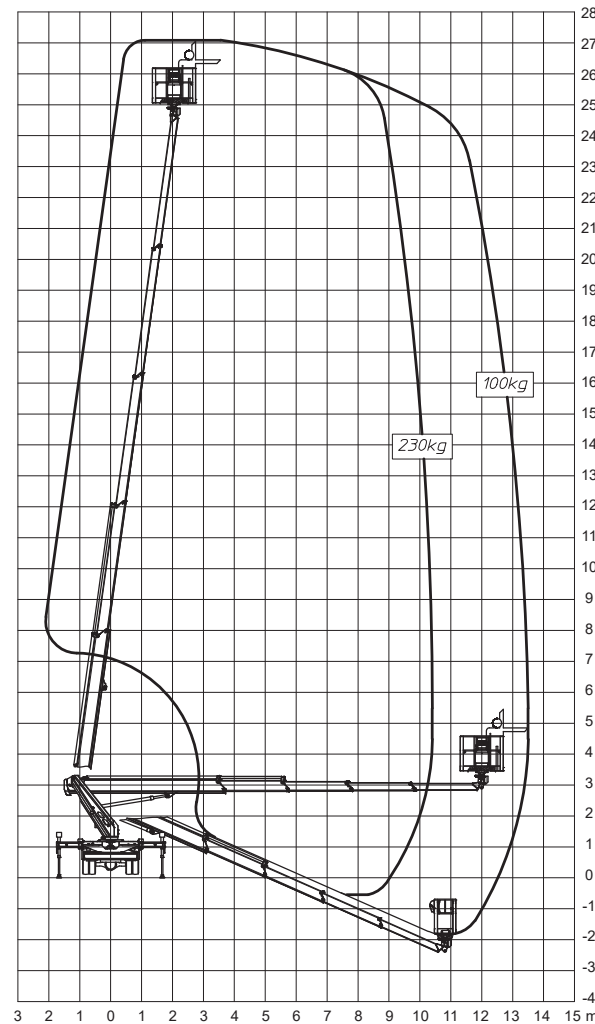

LKW-BÜHNE

TBL27

Abmessungen

Arbeitsbereiche

Technische Daten

| | |
|----------------------|----------|
| Arbeitshöhe | 27,00 m |
| Plattformhöhe | 25,00 m |
| Seitliche Reichweite | 17,00 m |
| Plattformlänge | 0,70 m |
| Plattformbreite | 1,40 m |
| Höhe eingefahren | 3,00 m |
| Länge eingefahren | 7,72 m |
| Breite | 2,20 m |
| Radstand | 3,67 m |
| Tragfähigkeit | 230 kg |
| Eigengewicht | 3.500 kg |
| Antriebsart | Diesel |
| Führerscheinklasse | B |