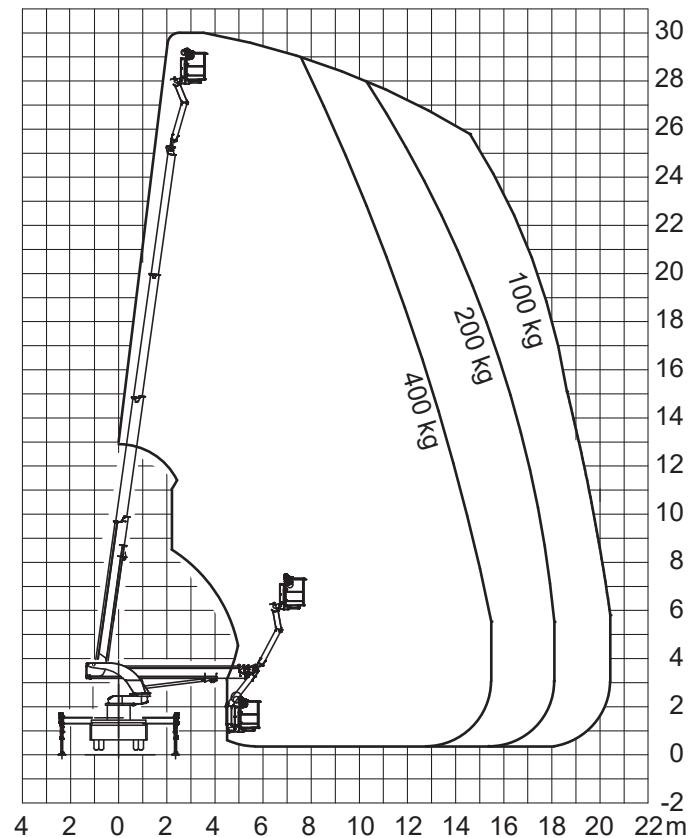

LKW-BÜHNE

KBL30

Abmessungen

Arbeitsbereiche

Technische Daten

Arbeitshöhe	30,00 m
Plattformhöhe	28,00 m
Seitliche Reichweite	20,50 m
Plattformlänge	1,00 m
Plattformbreite	1,80 m
Höhe eingefahren	3,50 m
Länge eingefahren	7,80 m
Breite	2,52 m
Radstand	3,05 m
Tragfähigkeit	400 kg
Eigengewicht	7.490 kg
Antriebsart	Diesel
Führerscheinklasse	3 oder C