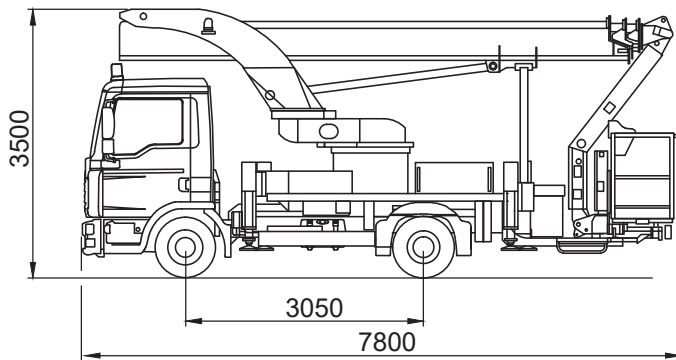

LKW-BÜHNE

KBL30

Abmessungen

Arbeitsbereiche

Technische Daten

Arbeitshöhe	30,00 m
Plattformhöhe	28,00 m
Seitliche Reichweite	20,50 m
Plattformlänge	1,00 m
Plattformbreite	1,80 m
Höhe eingefahren	3,50 m
Länge eingefahren	7,80 m
Breite	2,52 m
Radstand	3,05 m
Tragfähigkeit	400 kg
Eigengewicht	7.490 kg
Antriebsart	Diesel
Führerscheinklasse	3 oder C